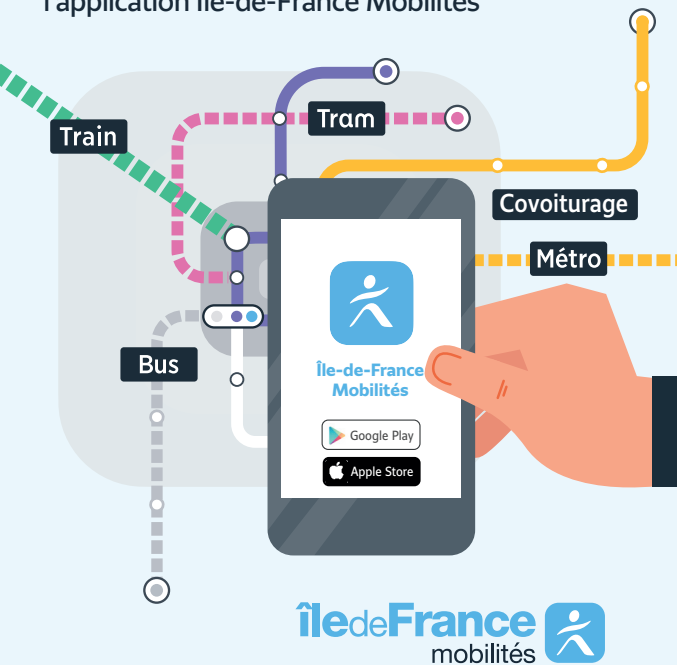

Vallée Sud BUS
La ligne Montbus fait partie du réseau Vallée Sud Bus, le nouveau service de transport de votre intercommunalité, Vallée Sud - Grand Paris.

Informations complémentaires
Les horaires sont calculés dans des conditions normales de circulation et sont sujets à ses aléas.

Passé Navigo
Sur internet depuis votre espace personnel, ou en gare et en station

Plus d'informations sur iledefrance-mobilites.fr/titres-et-tarifs

Pour recharger votre passe Navigo, ne touchez qu'un seul écran : celui de votre téléphone

Évitons de passer à la borne. Rechargeons avec l'application Île-de-France Mobilités.

Vos transports changent !

- Offre de transport adaptée** au rythme de vie des Franciliens (des bus plus souvent et plus tard)
- Matériel roulant plus confortable** (nouveaux trains, bus « zéro émission », ...)
- Nouvelles mobilités** en complément du réseau classique (covoiturage, Parcs Relais, parkings à vélos, Véligo Location, ...)
- Services numériques du quotidien** (navigateur multimodal Vianavigo, information en temps réel, ...)

Itinéraires, horaires, rechargement de votre passe Navigo et info trafic :

déplacez vous en toute simplicité avec l'application Île-de-France Mobilités

îledeFrance mobilités

Pourquoi valider ?

Votre geste de validation permet à Île-de-France Mobilités de mieux connaître la fréquentation des lignes et ainsi adapter les services à vos besoins.