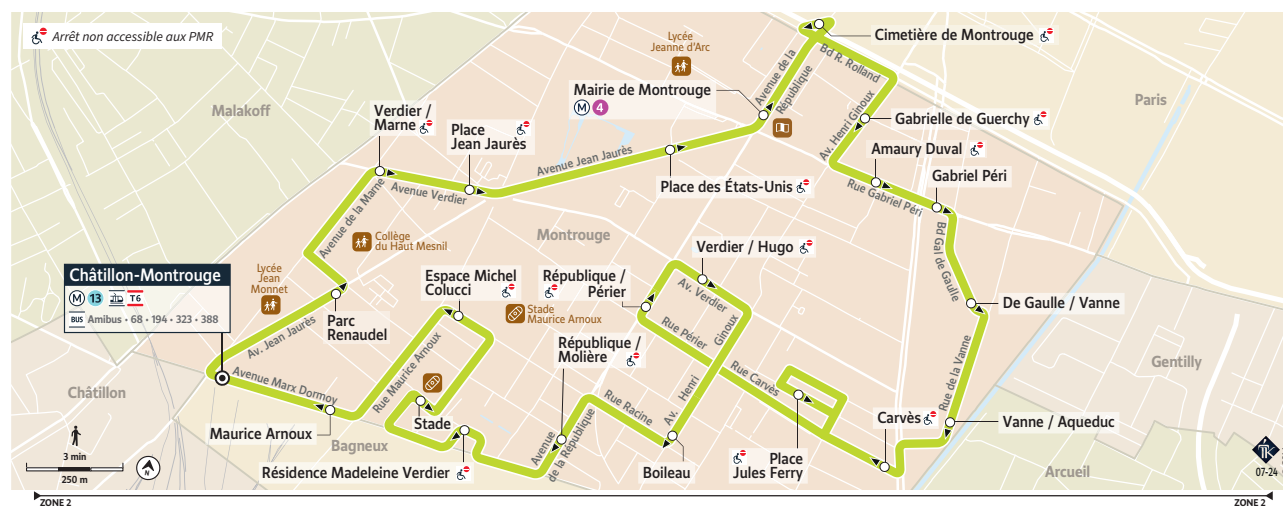

Création d'un arrêt au Stade Jean Lezer.

- Fonctionne du lundi au dimanche sauf les jours fériés.

Circuit Urbain

MONTROUGE

Horaires valables du 26 août 2024 au 24 août 2025

Montbus MONTRouGE - Châtillon-Montrouge (circulaire)

Vallée Sud BUS
La ligne Montbus fait partie du réseau Vallée Sud Bus, le nouveau service de transport de votre intercommunalité, Vallée Sud - Grand Paris.

Informations complémentaires
Les horaires sont calculés dans des conditions normales de circulation et sont sujets à ses aléas.