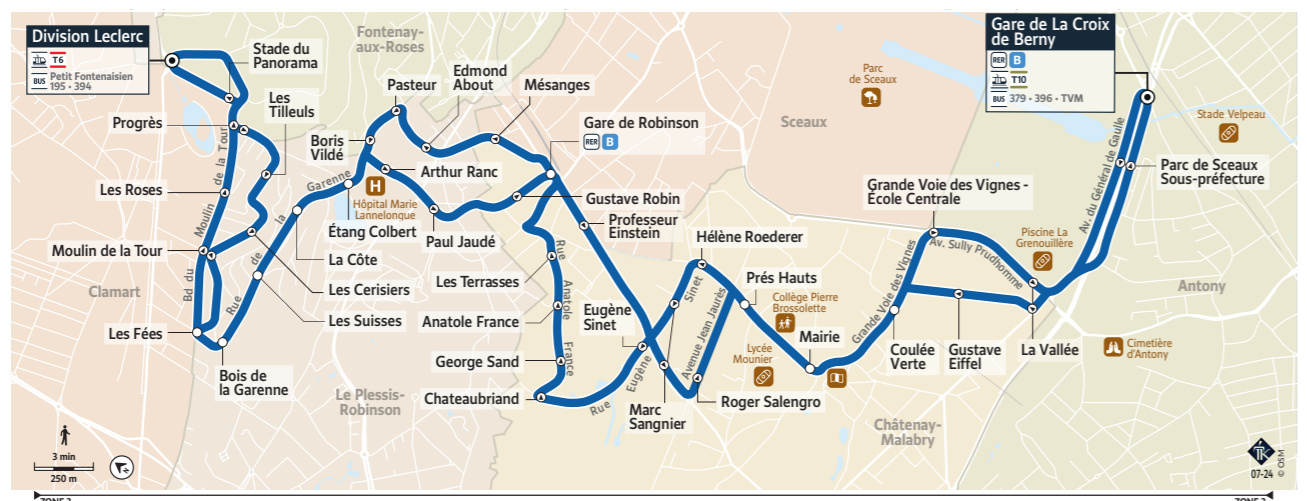

SUIVEZ VOTRE BUS EN TEMPS RÉEL

Modification du parcours en direction de la Croix de Berny

• Cercle du lundi au samedi sauf le dimanche et les jours fériés.

ANTONY
FONTENAY-AUX-ROSES

Horaires valables du 26 août 2024 au 24 août 2025

Île-de-France mobilités

14 FONTENAY-AUX-ROSES - Division Leclerc ↔ ANTONY - La Croix de Berny RER

Vallée Sud BUS La ligne 14 fait partie du réseau Vallée Sud Bus, le nouveau service de transport de votre intercommunalité, Vallée Sud - Grand Paris.

Informations complémentaires
Les horaires sont calculés dans des conditions normales de circulation et sont sujets à ses aléas.

14 FONTENAY-AUX-ROSES - Division Leclerc → ANTONY - La Croix de Berny RER

Samedi

Table with columns for destination (FONTENAY-AUX-ROSES, CHÂTENAY-MALABRY, ANTONY), stop (Division Leclerc, etc.), and departure times for Saturday from 07:00 to 20:31.

Ne circule pas le dimanche et les jours fériés